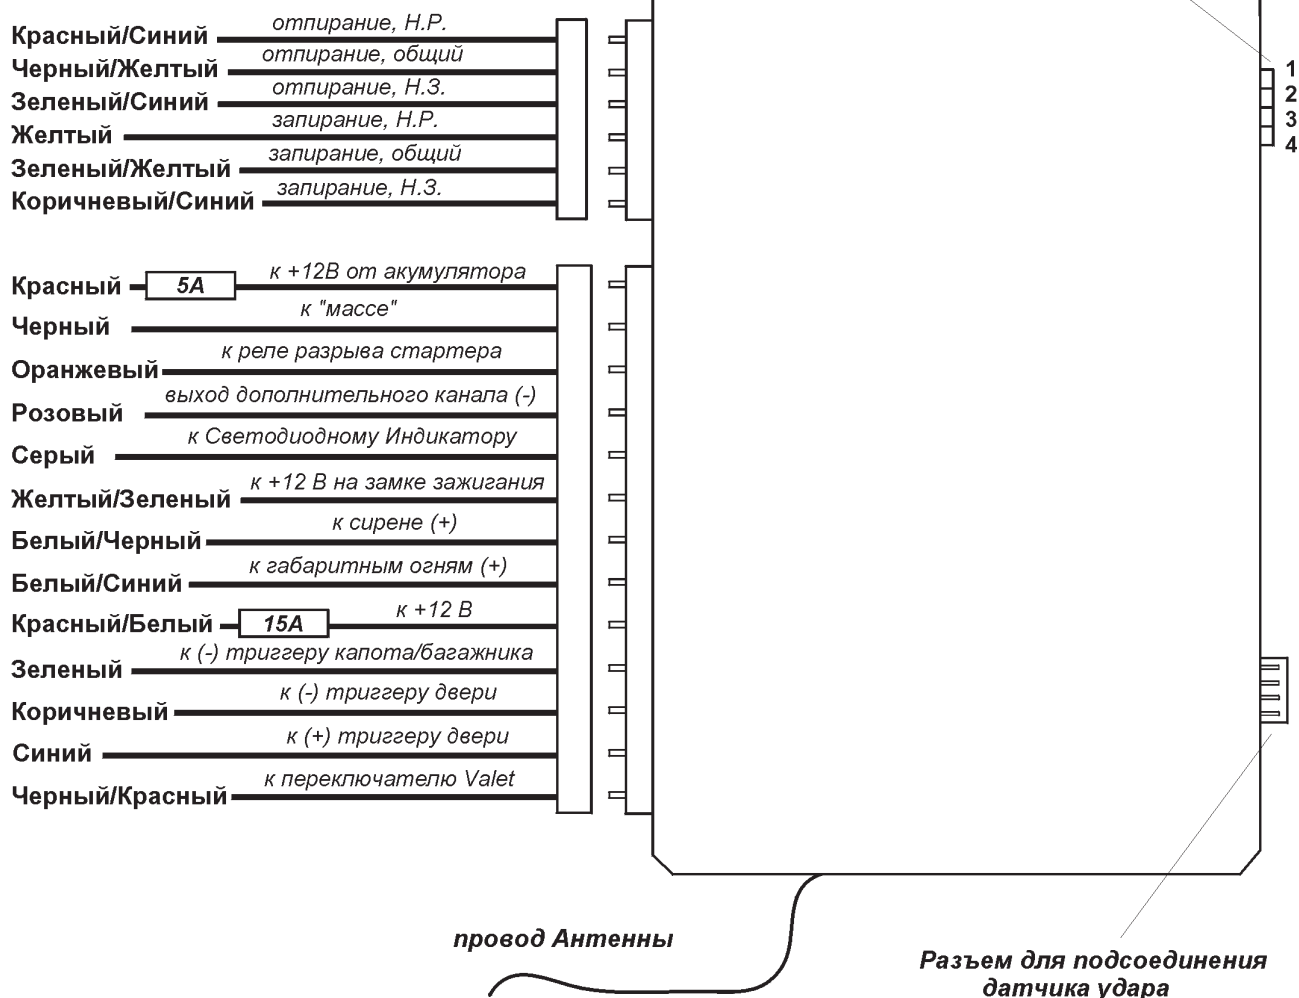

Переключки для программирования функций системы

Jaguar

JX-100

Схема подсоединения проводов системы